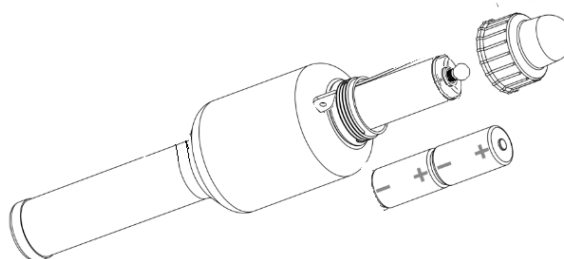

Luminosidade 2 Cd, mínimo por 2 horas, 4 volts, 0,6 ampères
Comprimento: 380 mm   Peso: 1080g   Baterias: 5 unidades LR20/1,5v
As pilhas devem ser trocadas anualmente.